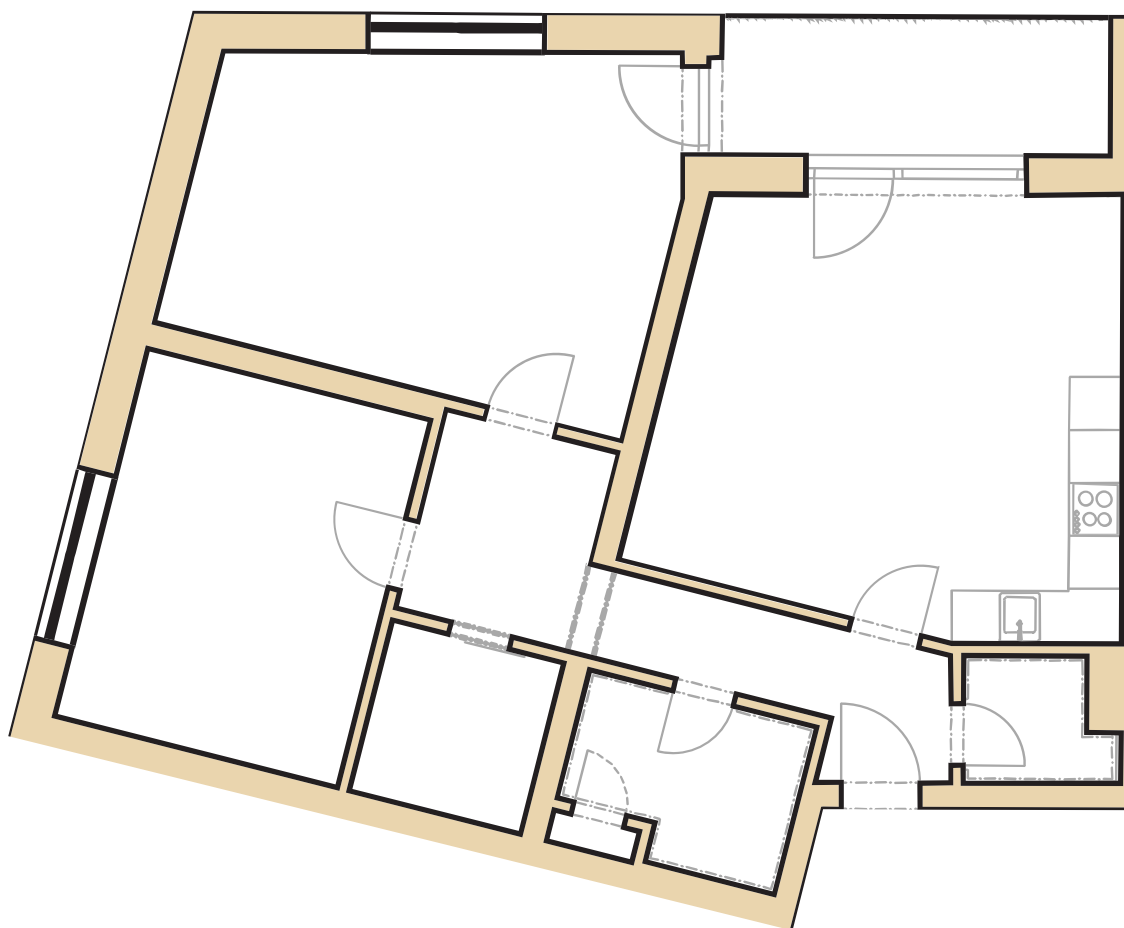

406
označení bytu

3+kk
dispozice

87,31 m²
výměra bytu

4. NP
nadzemní podlaží

NOVÉ BYTY

Litovel Severní

moderní bydlení

Místnosti

Zádvěří	4,93 m ²
Koupelna	4,65 m ²
Chodba	4,63 m ²
Šatna	4,00 m ²
Pokoj	14,20 m ²
Ložnice	20,61 m ²
Obývací pokoj s kuchyní	25,01 m ²
WC	2,25 m ²
Terasa	7,03 m ²
Plocha bytu celkem	87,31 m²