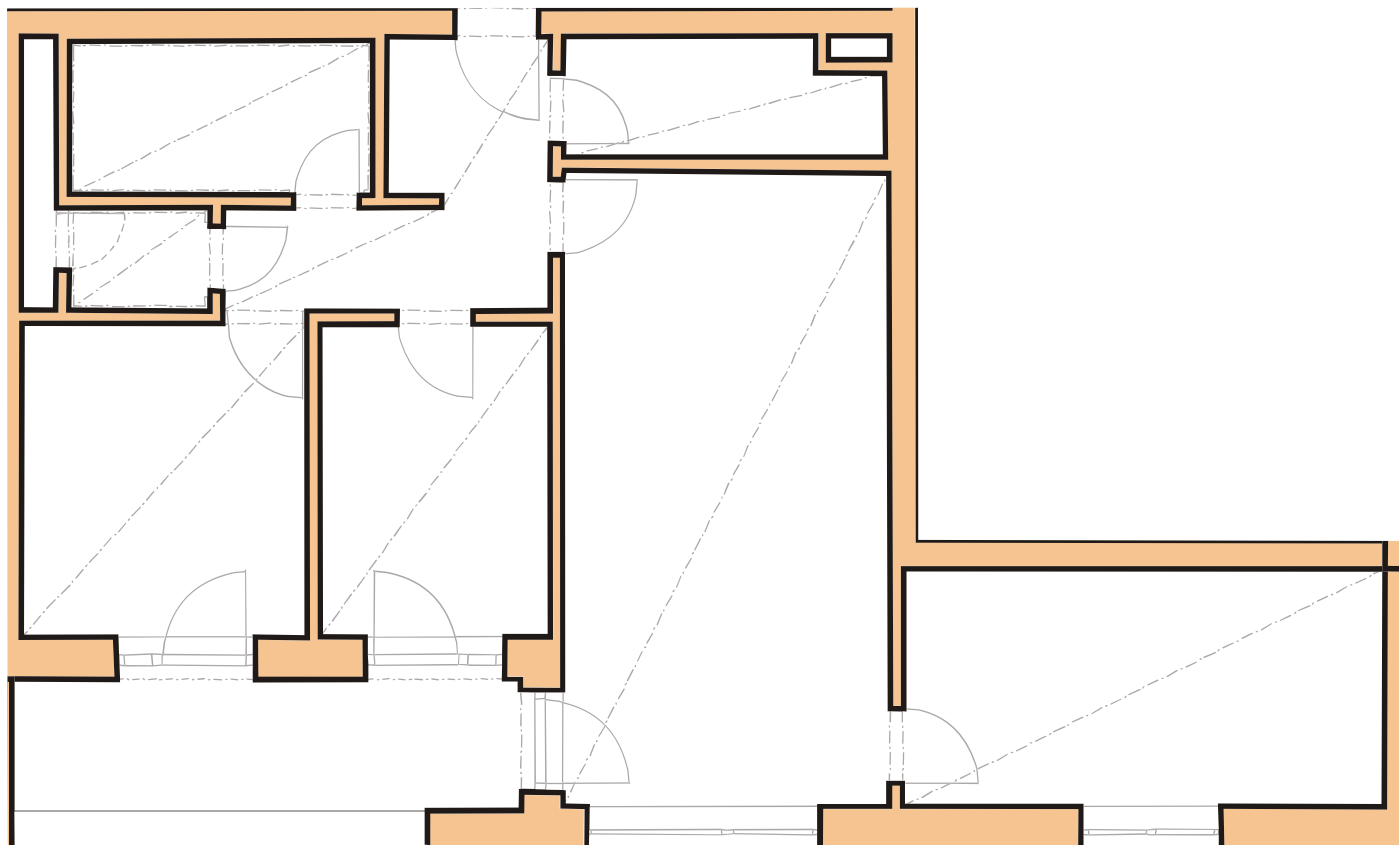

503
označení bytu

4 +kk
dispozice

83,05 m²
výměra bytu

5. NP
nadzemní podlaží

NOVÉ BYTY

Litovel Severní

moderní bydlení

Místnosti

Zádveří	7,00 m ²
Koupelna	5,24 m ²
Toaleta	1,50 m ²
Pokoj 1	10,26 m ²
Pokoj 2	8,28 m ²
Obývací pokoj s kuchyní	23,84 m ²
Ložnice	13,16 m ²
Komora	4,25 m ²
Terasa	9,52 m ²
Plocha bytu celkem	83,05 m²

metr2.cz