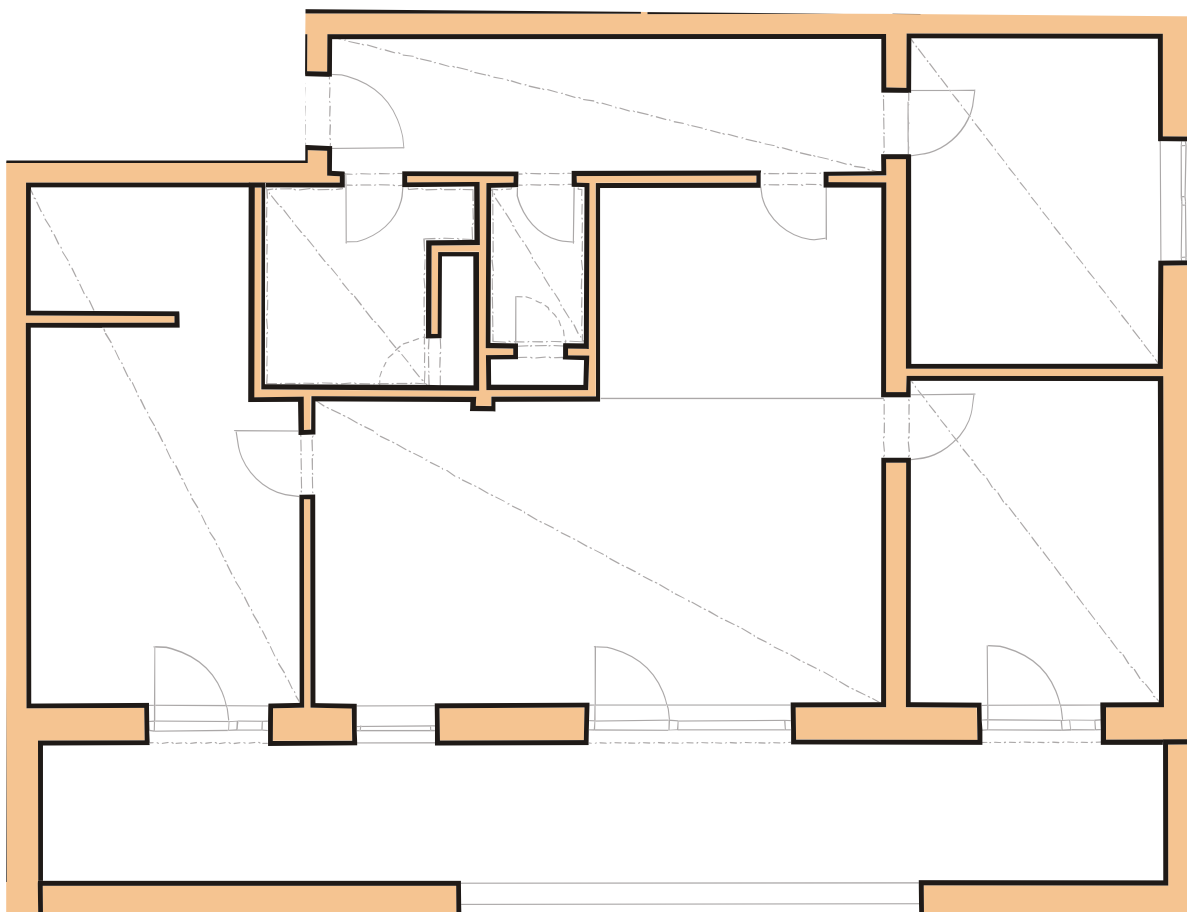

508
označení bytu

4 +kk
dispozice

123,43 m²
výměra bytu

5. NP
nadzemní podlaží

NOVÉ BYTY

Litovel Severní

moderní bydlení

Místnosti

Zádvěří	8,75 m ²
Koupelna	5,32 m ²
Toaleta	2,12 m ²
Obývací pokoj s kuchyní	36,85 m ²
Pokoj 1	12,06 m ²
Ložnice	14,78 m ²
Šatna	4,19 m ²
Pokoj 2	12,20 m ²
Terasa	27,16 m ²
Plocha bytu celkem	123,43 m²